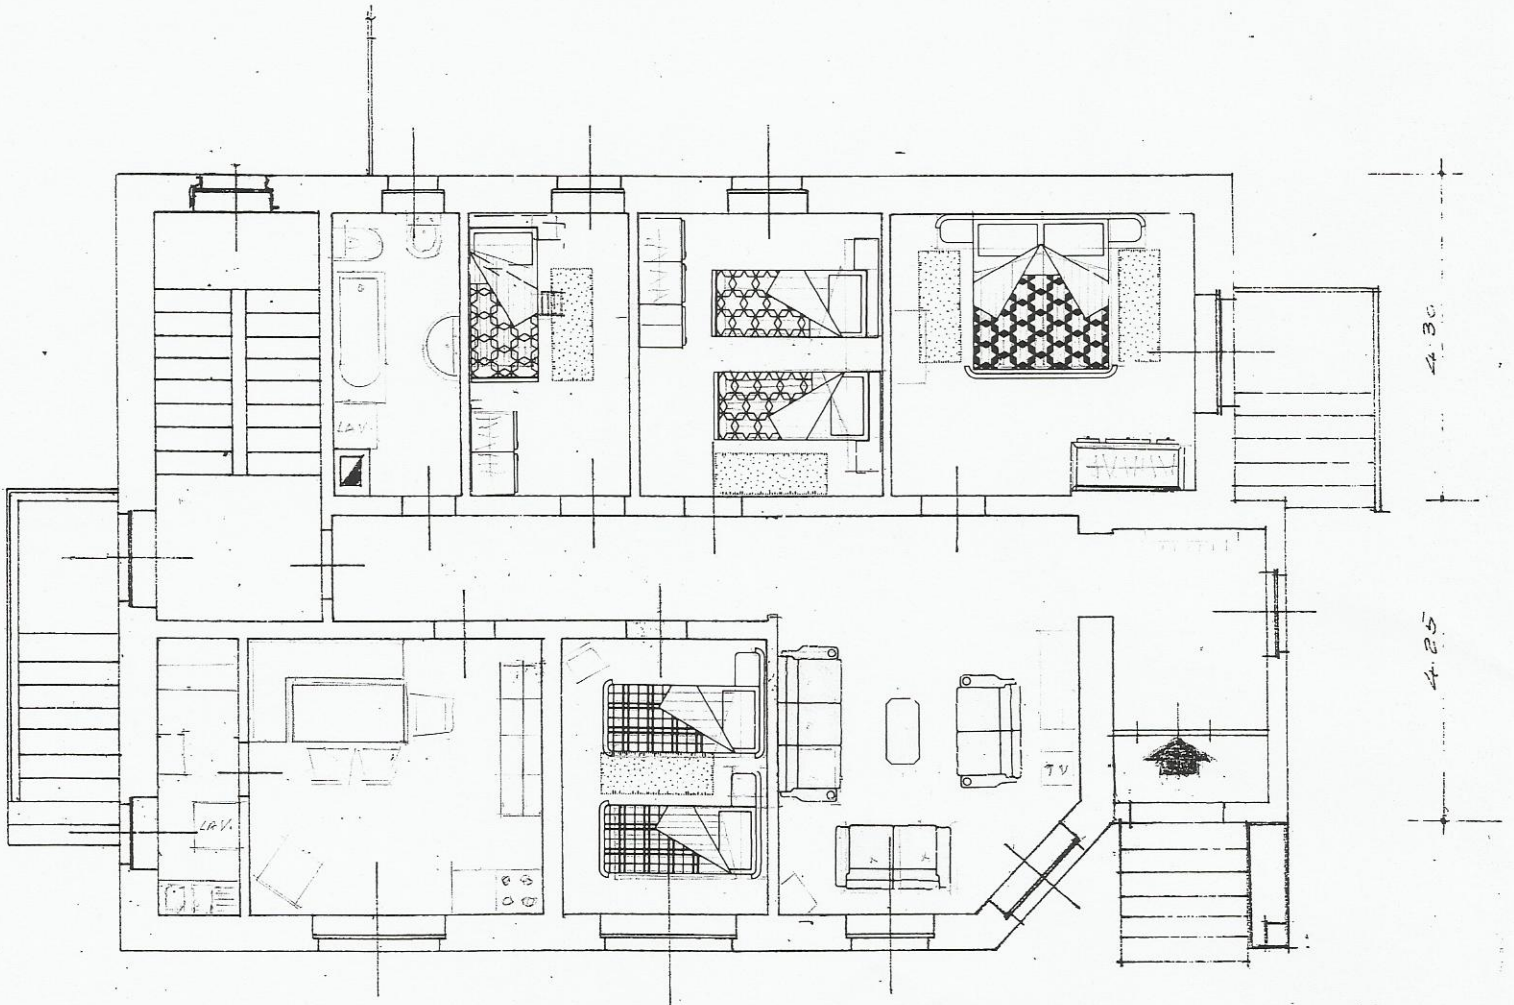

TONADICO Via Sas Maor

PIANOTERRA RIALZATO

13.00

PRATO